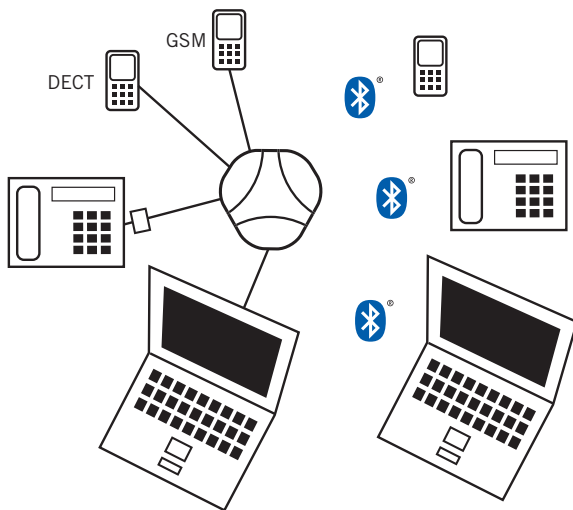

Työskentele monipuolisesti!

Konftel 60W voidaan liittää kaikenlaisiin puhelimiin ja se sopii sen vuoksi kaikkiin neuvottelutarpeisiin. Sen toiminta-alue on n. 30 m² ja sen voi sijoittaa lähes mihin tahansa toimistossa. Lisämikrofoneilla varustettu Konftel 60W lisää valinnanvapautta entisestään. Toiminta-alue on silloin jopa 70 m².

Konftel 60W sopii kaikkiin yksiköihin!

Järjestelmäpuhelimet ja Konftel 60W kytketään rinnan. Mukana toimitettu kytkentärasia mahdollistaa vaihdon handsfreen ja luurin välillä. Konftel 60W voidaan sijoittaa jopa 10 m päähän puhelimesta, jossa on Bluetooth® -valmius.

DECT- ja matkapuhelimesta tulee erinomaisia neuvottelupuhelimia Konftel 60W:n avulla. Kytke Bluetooth® -tekniikalla tai erikoiskaapelilla (lisävaruste) ja järjestä puhelinneuvottelu nopeasti ja helposti.

Tietokoneista (PC /Mac), joissa on ohjelma IP-puhelintekniikkaa varten (Skype, Alcatel WebSoftphone, Nortel IP softphone 2050 ym.), tulee helposti IP Softphone -neuvotteluyksikkö. Konftel 60W kytketään vain tietokoneen äänikorttiin (kaapelit vakiona). Suora liitäntä tietokoneen USB-liitäntään Konftelin USB-sovittimella (lisävaruste). Langattomaan liitäntään käytetään Bluetooth-sovitinta.

Konftel 60W tarjoaa helppokäyttöiset hyötytoiminnot

Konftel 60W toimii yhdessä sen yksikön kanssa, johon se on liitetty. Voit siis hoitaa puhelinneuvottelun Konftel 60W:n kautta tai omasta puhelimestasi. Voit halutessasi käyttää puhelinneuvotteluun myös matkapuhelinta, vaikka Konftel 60W on kytketty järjestelmäpuhelimien kaapelilla. Konftel 60W tukee lukuisia muitakin toimintoja, esim. puhelun pitoa (jos haluat välillä soittaa tai vastata toiseen puheluun), numeron toistoa (soittaa viimeksi valittuun numeroon) ja kolmen osallistujan puheluja (useamman henkilön välisiä puhelinneuvotteluja).

OmniSound® – kristallinkirkas ääni

Voit liikkua vapaasti huoneessa, keskustella ja väitellä – äänenlaadun kärsimättä. Ei katkoksia, vaimenemista eikä kaikumista. Omnisound® antaa luonnollisen läsnäolon tunnun kaksisuuntaisuuden (full duplex) sekä 360 asteen kulmassa tapahtuvan äänen sieppaamisen ja toiston ansiosta. Erittäin herkkä mikrofoni ja kolme kiinteää Surround-kaiutinta huolehtivat äänen sieppaamisesta ja toistamisesta kaikissa suunnissa.

TEKNISET TIEDOT

Virtalähde: Muuntaja 240 VAC/12 VDC, 700 mA.
Virtakaapeli 6 m, modulaariliitin 4/4.

Liitäntä: Analoginen tulo/lähtö, 3 m kaapeli, modulaariliitin 6/6. Kytkentärasia, modulaariliitin 4/4, 0,5 m kaapeli.

Langaton liitäntä: Bluetooth® Headset- ja Hands-free-profiili 1.1. Kantama < 10 m (riippuen ympäristöstä).

Yhteensopivuus: Voidaan liittää järjestelmäpuhelimien ja lähes mihin tahansa vaihteeseen. Langattomalla Bluetooth® -tekniikalla Konftel 60W voidaan kytkeä useimpiin puhelimiin ja tietokoneisiin.

Hyväksynnät: CE, FCC, UL ja CSA.